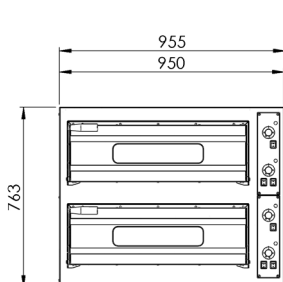

Technický list

Vlastnosti produktu

Pizza pec dvoupatrová

Model	Sap kód	00015042
B 12	Skupina artiklů	Pizza pece

Sap kód	00015042	Výška netto [mm]	763
Šířka netto [mm]	955	Hmotnost netto [kg]	145.00
Hloubka netto [mm]	1259	Příkon elektrický [kW]	14.400

Technický list

Technický výkres

Pizza pec dvoupatrová

Model

Sap kód

00015042

B 12

Skupina artiklů

Pizza pece

Pizza pec dvoupatrová

Model	Sap kód	00015042
B 12	Skupina artiklů	Pizza pece

1. Sap kód:

00015042

5. Hmotnost netto [kg]:

145.00

2. Šířka netto [mm]:

955

6. Hmotnost brutto [kg]:

165.00

3. Hloubka netto [mm]:

1259

7. Typ spotřebiče:

Elektrické zařízení

4. Výška netto [mm]: