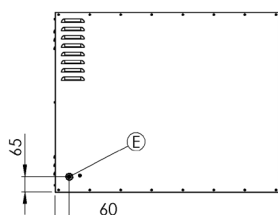

Technický list

Vlastnosti produktu

Pizza pec dvoupatrová

Model	Sap kód	00015042
B 12	Skupina artiklů	Pizza pece

Sap kód	00015042	Výška netto [mm]	763
Šířka netto [mm]	955	Hmotnost netto [kg]	145.00
Hloubka netto [mm]	1259	Příkon elektrický [kW]	14.400

Technický list

Technický výkres

Pizza pec dvoupatrová

Model

Sap kód

00015042

B 12

Skupina artiklů

Pizza pece

Pizza pec dvoupatrová

Model	Sap kód	00015042
B 12	Skupina artiklů	Pizza pece

1. Sap kód:

00015042

5. Hmotnost netto [kg]:

145.00

2. Šířka netto [mm]: