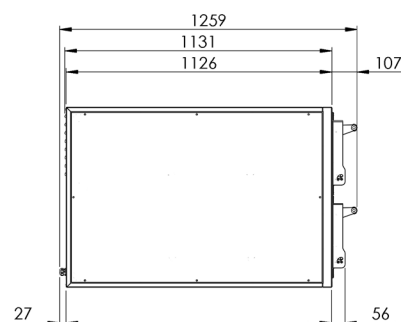

Technický list

Vlastnosti produktu

Pizza pec dvoupatrová

Model	Sap kód	00015042
B 12	Skupina artiklů	Pizza pece

Sap kód	00015042	Výška netto [mm]	763
Šířka netto [mm]	955	Hmotnost netto [kg]	145.00
Hloubka netto [mm]	1259	Příkon elektrický [kW]	14.400

Technický list

Technický výkres

Pizza pec dvoupatrová

Model

Sap kód

00015042

B 12

Skupina artiklů

Pizza pece

Pizza pec dvoupatrová

Model	Sap kód	00015042
B 12	Skupina artiklů	Pizza pece

1. Sap kód:

00015042

5. Hmotnost netto [kg]:

145.00

2. Šířka netto [mm]:

955

6. Hmotnost brutto [kg]:

165.00

3. Hloubka netto [mm]:

1259

7. Typ spotřebiče:

Elektrické zařízení

4. Výška netto [mm]: